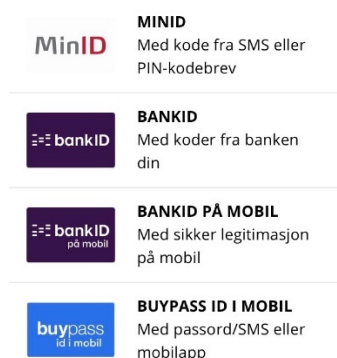

Utklipp fra vaksineprogrammet ReMin → innlogging:

Gå inn på timebestilling.remin.no/rakkestad
Velg «Koronavaksine»

Velg ID-porten:

Velg deretter ønsket innlogging:

Commfides støttes foreløpig ikke på denne enheten.