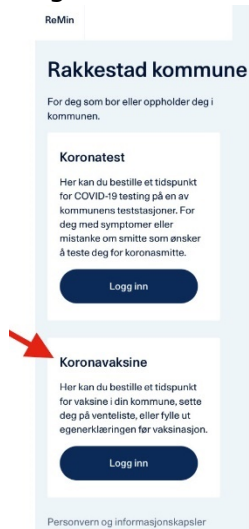

Utklipp fra vaksineprogrammet ReMin → innlogging:

Gå inn på timebestilling.remin.no/rakkestad
Velg «Koronavaksine»

Velg ID-porten:

Velg deretter ønsket innlogging:

Commfides støttes foreløpig ikke på denne enheten.