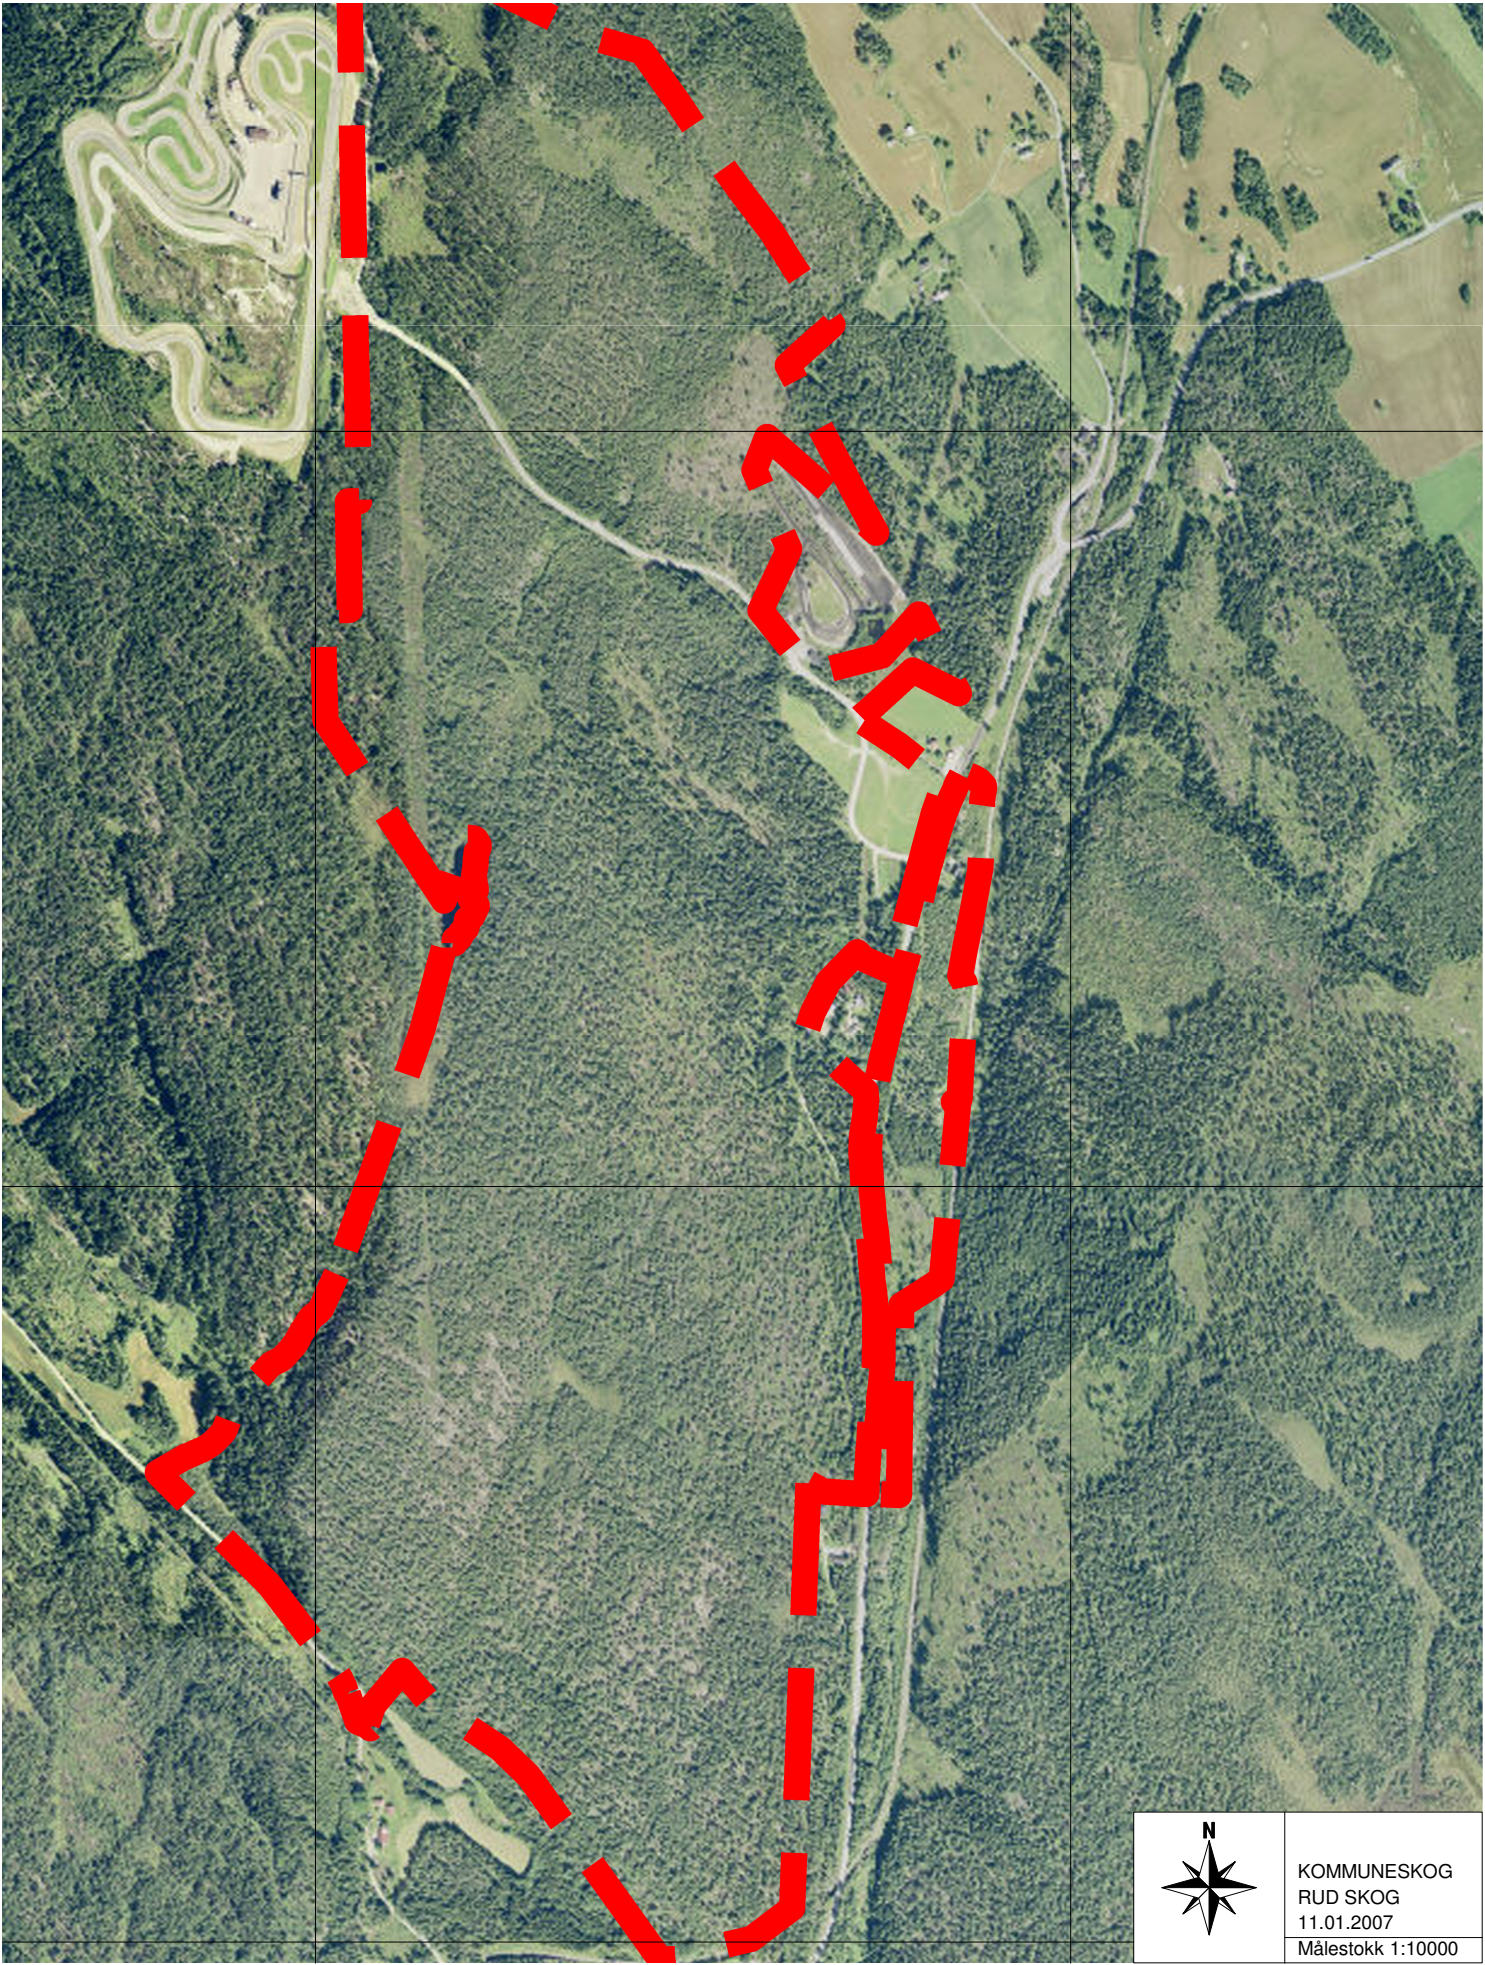

Y 30586
152566

Y 32545
X 15256

149972

X 14997

	KOMMUNESKOG
	RUD SKOG
	11.01.2007
Målestokk 1:10000	

Y 30588

Y 32548